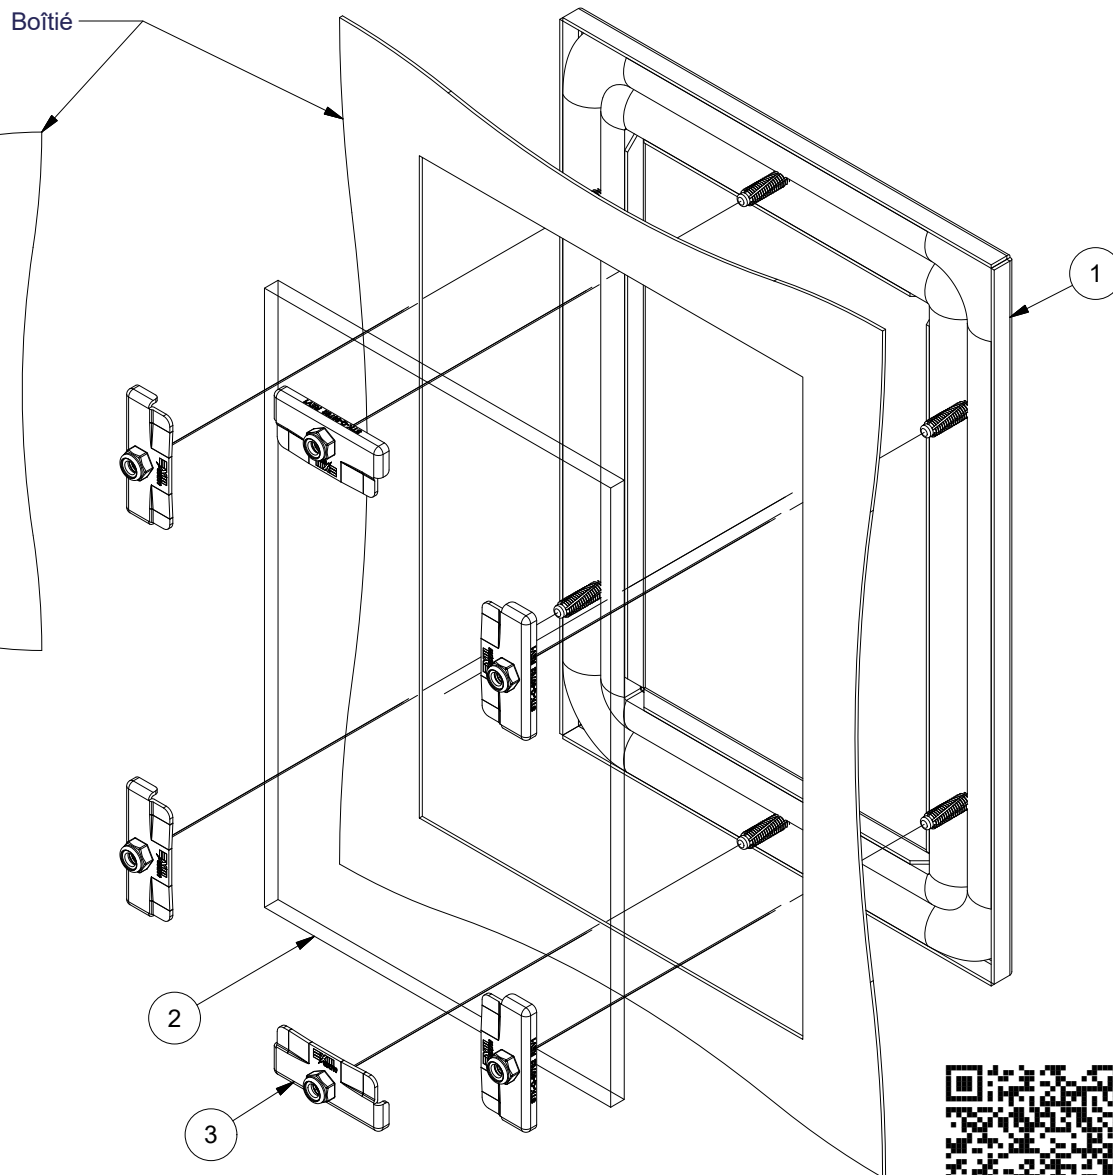

Instruction d'assemblage 880 WK

Table pour Détail de Perçage		
Modèle	A	B
880 WK0503	6.562	4.562
880 WK0905	10.562	7.062
880 WK1303	14.562	4.562
880 WK1305	14.562	6.562
880 WK1705	18.562	7.062
880 WK1711	18.562	12.562
880 WK2315	24.562	16.562
880 WK2919	30.562	20.562
880 WK3523	36.562	24.562

Detail Perçage

LISTE DE MATÉRIELS			
ITEM	QTÉE	NO° PIÈCE	DESCRIPTION
1	1	880 WK-F	Cadre de fenêtre en acier
2	1	880 WK-LX	Fenêtre Lexan
3	4 to 20	STK-Q-60702	Braquette de fixation Lexan
4	1	STK-I-82900	Feuille d'instruction