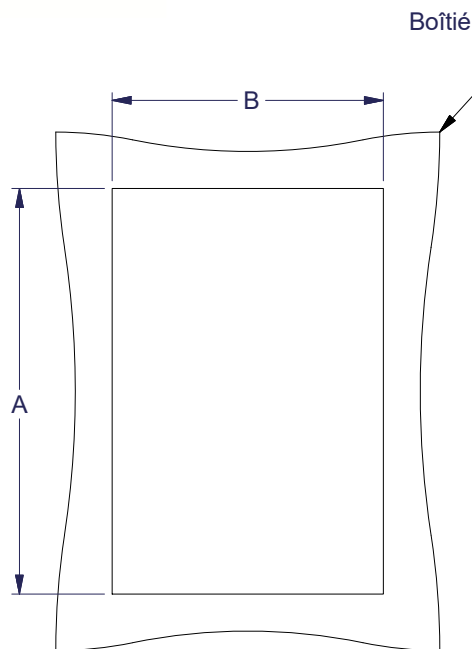

Instruction d'assemblage 880 WK

Table pour Détail de Perçage		
Modèle	A	B
880 WK0503	6.562	4.562
880 WK0905	10.562	7.062
880 WK1303	14.562	4.562
880 WK1305	14.562	6.562
880 WK1705	18.562	7.062
880 WK1711	18.562	12.562
880 WK2315	24.562	16.562
880 WK2919	30.562	20.562
880 WK3523	36.562	24.562

Detail Perçage

LISTE DE MATÉRIELS			
ITEM	QTÉE	NO° PIÈCE	DESCRIPTION
1	1	880 WK-F	Cadre de fenêtre en acier
2	1	880 WK-LX	Fenêtre Lexan
3	4 to 20	STK-Q-60702	Braquette de fixation Lexan
4	1	STK-I-82900	Feuille d'instruction