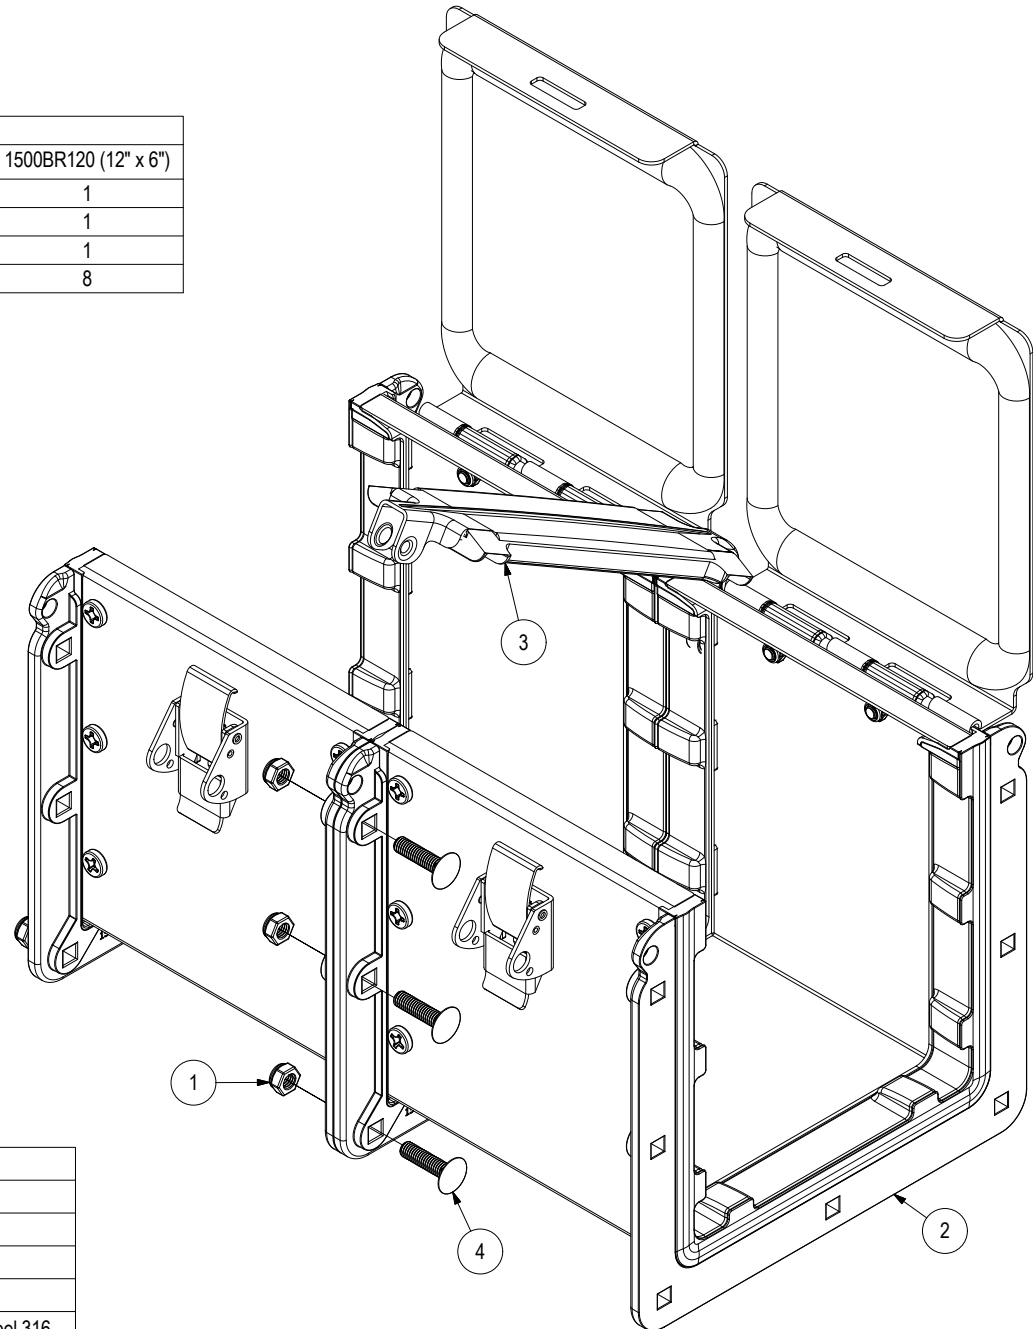

Assembly Instruction / Instruction D'assemblage 1500 Laying Duct Accessory Kits / Kit d'accessoire pour pose

QUANTITY OF PIECES PER KIT / QUANTITÉ DES PIÈCES PAR KIT

ITEM	1500BR20 (2.5" x 2.5")	1500BR40 (4" x 4")	1500BR60 (6" x 6")	1500BR80 (8" x 8")	1500BR120 (12" x 6")
1	1	1	1	1	1
2	1	1	1	1	1
3	1	1	1	1	1
4	4	4	7	7	8

PARTS LIST / LISTE DE MATÉRIELS

ITEM	PART NO° / NO° PIÈCE	DESCRIPTION
1	STK-Q-07220	M6 Nylon Insert Lock Nut / Écrou de Verrouillage avec Nylon
2	1500FLxx	1500 FLxx - Casting Flange / Bride Coulée
3	1500BRxx	1500 BRxx - Joiner Bridge Bracket / Bracket Pont de Connection
4	STK-Q-00277	M6 x 26mm Stainless Steel 316 Carriage Bolt / Boulons en Stainless Steel 316