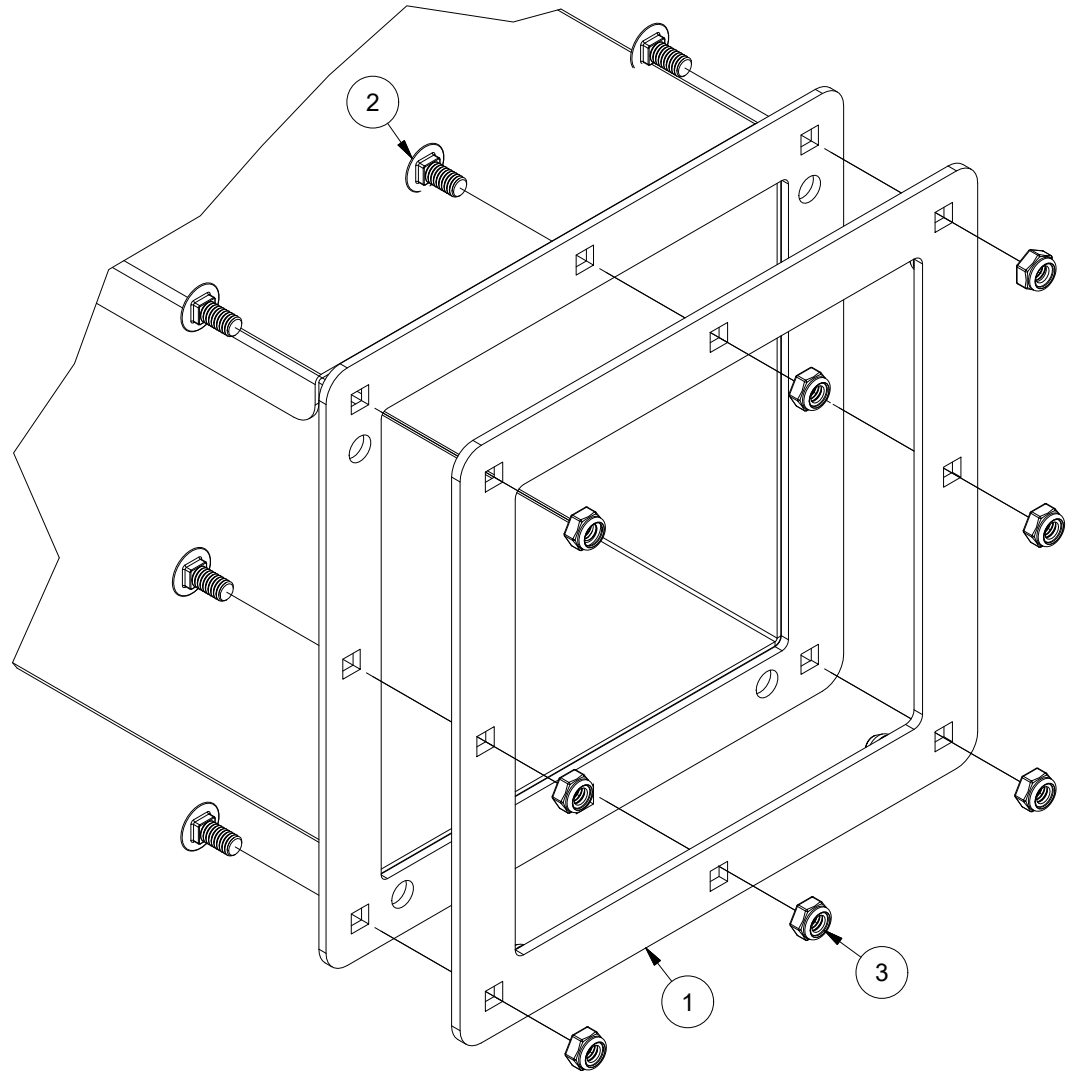

Assembly Instruction / Instruction D'assemblage

1412 Laying Duct Accessory Kits / Kit D'accessoire pour Canalisation Filaire

QUANTITY OF PIECES PER KIT / QUANTITÉ DES PIÈCES PAR KIT				
ITEM	1412JK20	1412JK40	1412JK60	1412JK80
1	1	1	1	1
2	4	4	8	8
3	4	4	8	8

PARTS LIST				
ITEM	QTY	PART NUMBER	DESCRIPTION	
1	1	STK-G-01620	1412 - Pull Through Wireway - Gasket	
2	8	STK-Q-00260	M6 x 13mm Carriage Bolt / Boulons M6 x 13mm	
3	8	STK-Q-07220	M6 Nylon Insert Lock Nut / Écrou avec insert en Nylon M6	