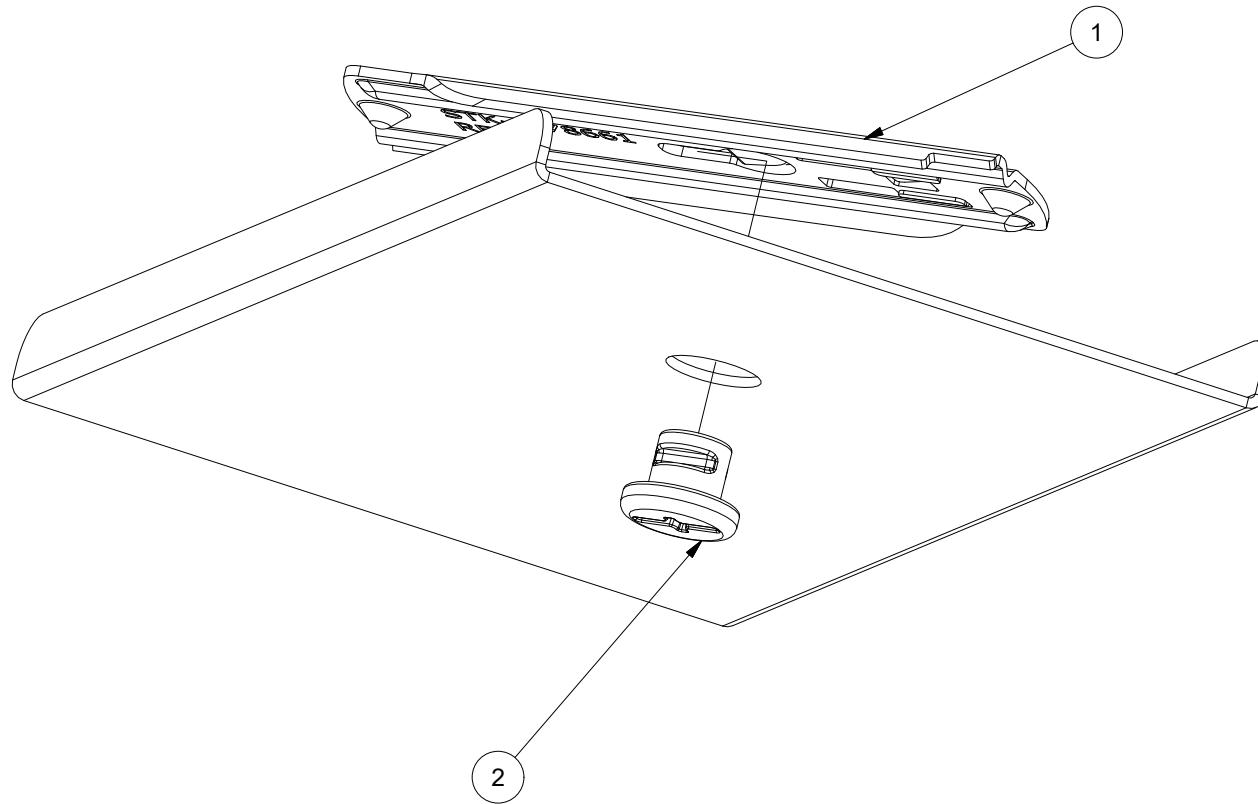

Assembly Instruction / Instruction D'assemblage 1150 Lock / Verrou

PARTS LIST / LISTE DE MATÉRIELS

ITEM	QTY / QTÉE	PART NO° / NO° PIÈCE	DESCRIPTION
1	1	STK-A-78661	Cable Tray 1/4 turn - Lock Assy / Assemblage verrou
2	1	STK-Q-78661-S	Cable Tray 1/4 turn - Lock - Screw / Vis de verrouillage