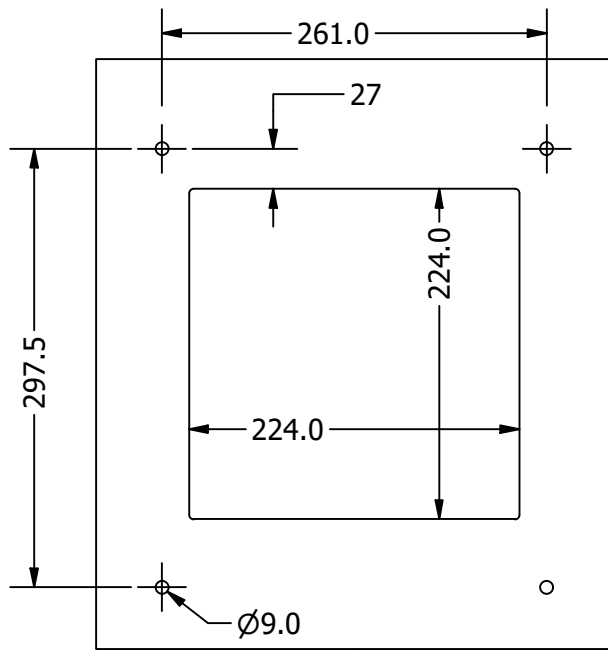

880 HFPH Size			
NAME	Height(mm)	Width(mm)	Depth(mm)
880 HFPH109	230	172	85
880 HFPH150	250	217	85
880 HFPH200	311	262	85
880 HFPH250	368	312	85
880 HFPH325	440	382	130

DETAIL A

SECTION B-B

Right View

SECTION C-C

880HFPH109

880HFPH150

880HFPH200

880HFPH250

880HFPH325