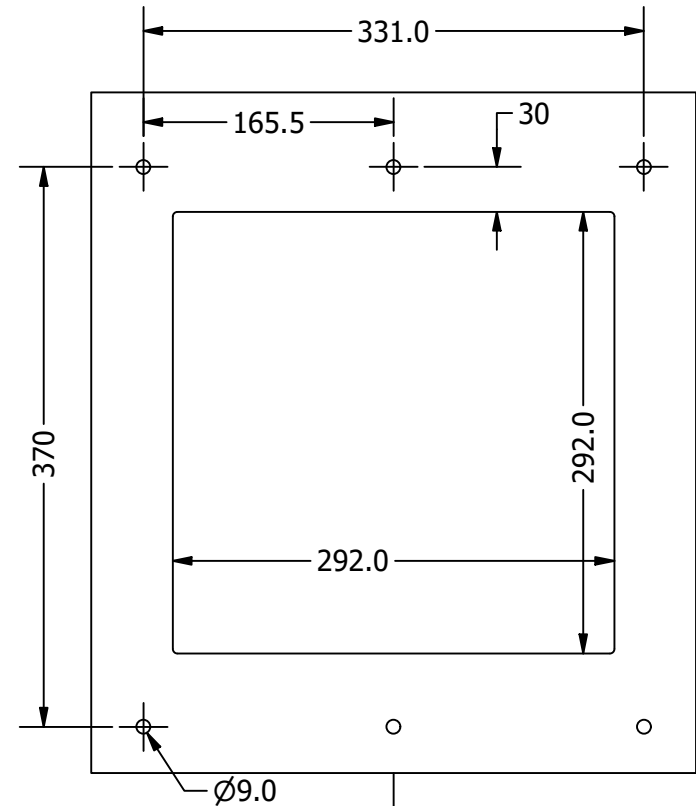

880HFPH200

880HFPH325