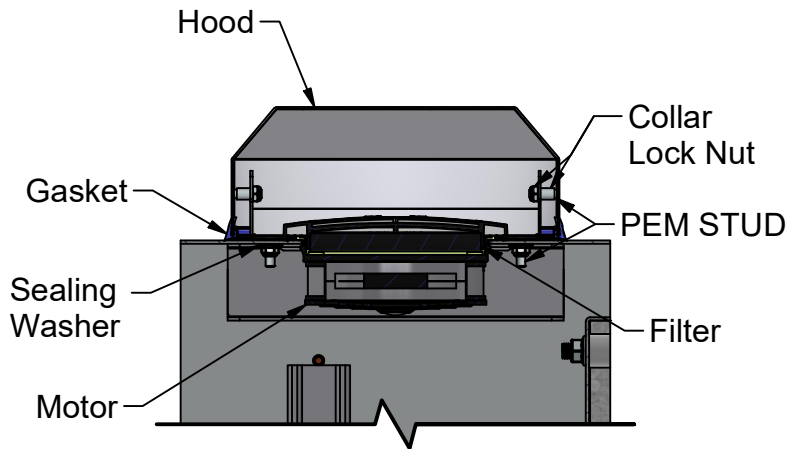

880 HFPH Size			
NAME	Height(mm)	Width(mm)	Depth(mm)
880 HFPH109	230	172	85
880 HFPH150	250	217	85
880 HFPH200	311	262	85
880 HFPH250	368	312	85
880 HFPH325	440	382	130

DETAIL A

SECTION B-B

Right View

SECTION C-C