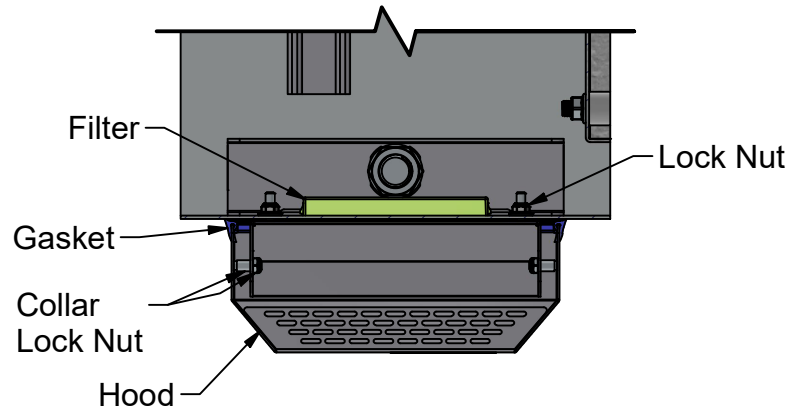

880 HFPH Size			
NAME	Height(mm)	Width(mm)	Depth(mm)
880 HFPH109	230	172	85
880 HFPH150	250	217	85
880 HFPH200	311	262	85
880 HFPH250	368	312	85
880 HFPH325	440	382	130

DETAIL A

SECTION B-B

Right View

SECTION C-C