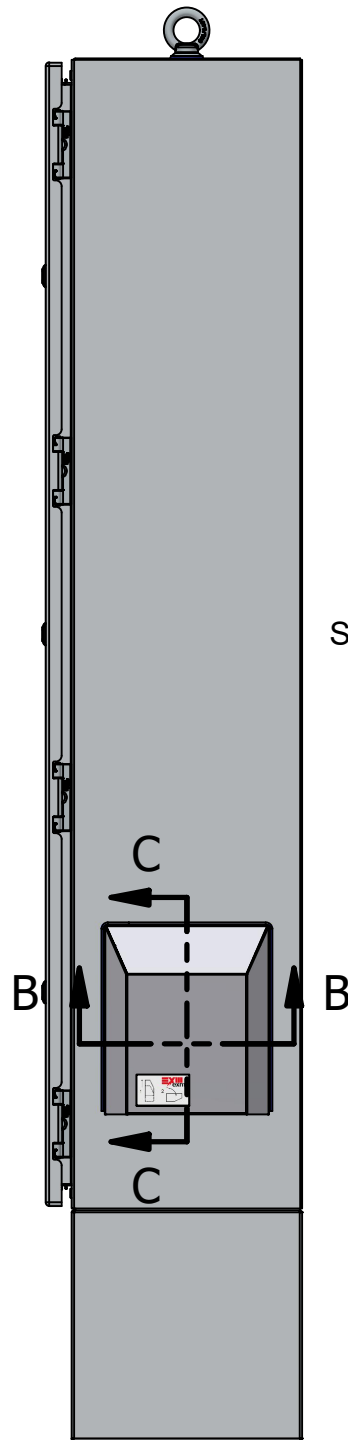

880 HFPH Size			
NAME	Height(mm)	Width(mm)	Depth(mm)
880 HFPH109	230	172	85
880 HFPH150	250	217	85
880 HFPH200	311	262	85
880 HFPH250	368	312	85
880 HFPH325	440	382	130

DETAIL A

SECTION B-B

Right View

SECTION C-C

880HFPH109

880HFPH150

880HFPH200

880HFPH250

880HFPH325