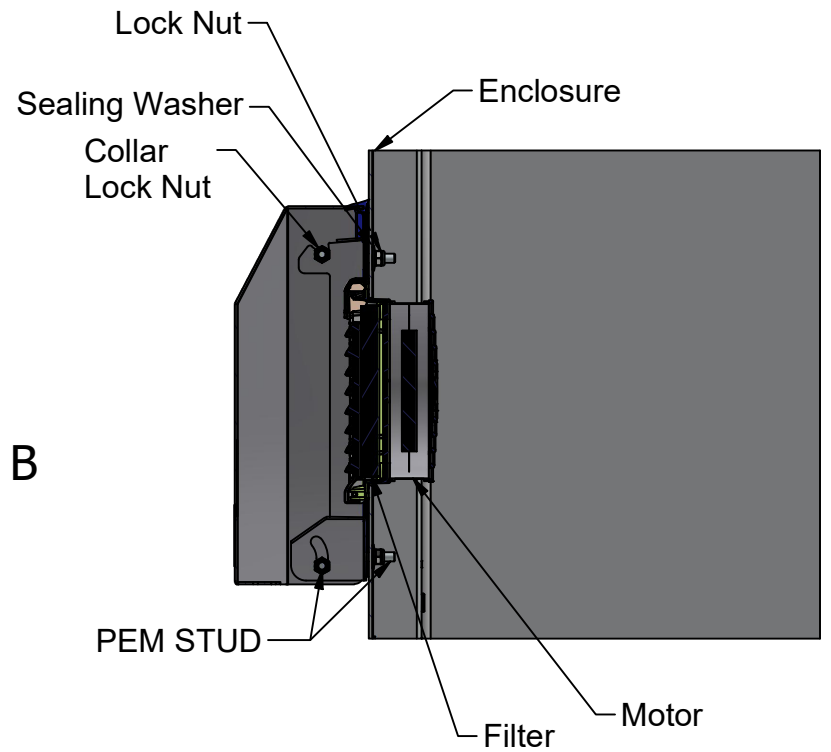

880 HFPH Size			
NAME	Height(mm)	Width(mm)	Depth(mm)
880 HFPH109	230	172	85
880 HFPH150	250	217	85
880 HFPH200	311	262	85
880 HFPH250	368	312	85
880 HFPH325	440	382	130

DETAIL A

SECTION B-B

Right View

SECTION C-C

880HFPH109

880HFPH150

880HFPH200

880HFPH250

880HFPH325